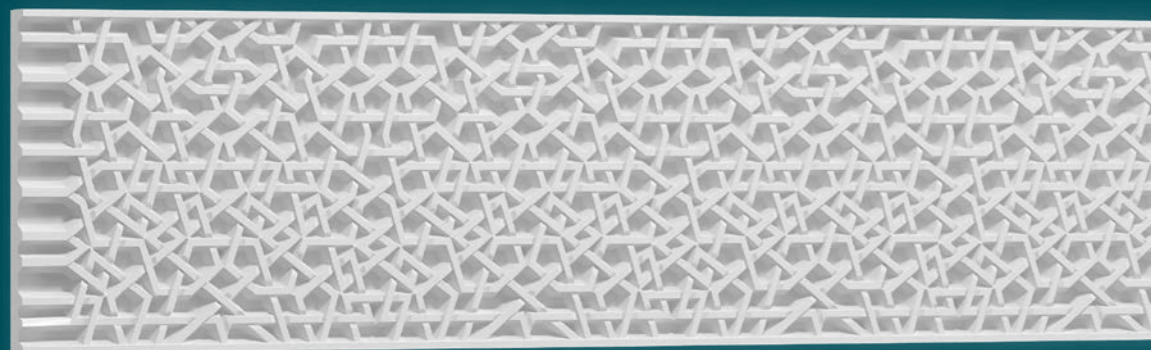

1.59.503

1.51.513

1.51.504

1.53.501

1.51.503

МОЛДИНГИ

Молдинг 1.51.518

Длина изделия 2040 мм. Длина раппорта 249 мм.

1.51.518

ДОПОЛНИТЕЛЬНЫЕ ЭЛЕМЕНТЫ

Арочный элемент гибкий 1.61.511

Длина изделия 2000 мм. Длина раппорта 99 мм.

Молдинг 1.51.513

Длина изделия 2000 мм. Длина раппорта 62 мм.

Плинтус 1.53.501

Длина изделия 2000 мм. Длина раппорта 50 мм.