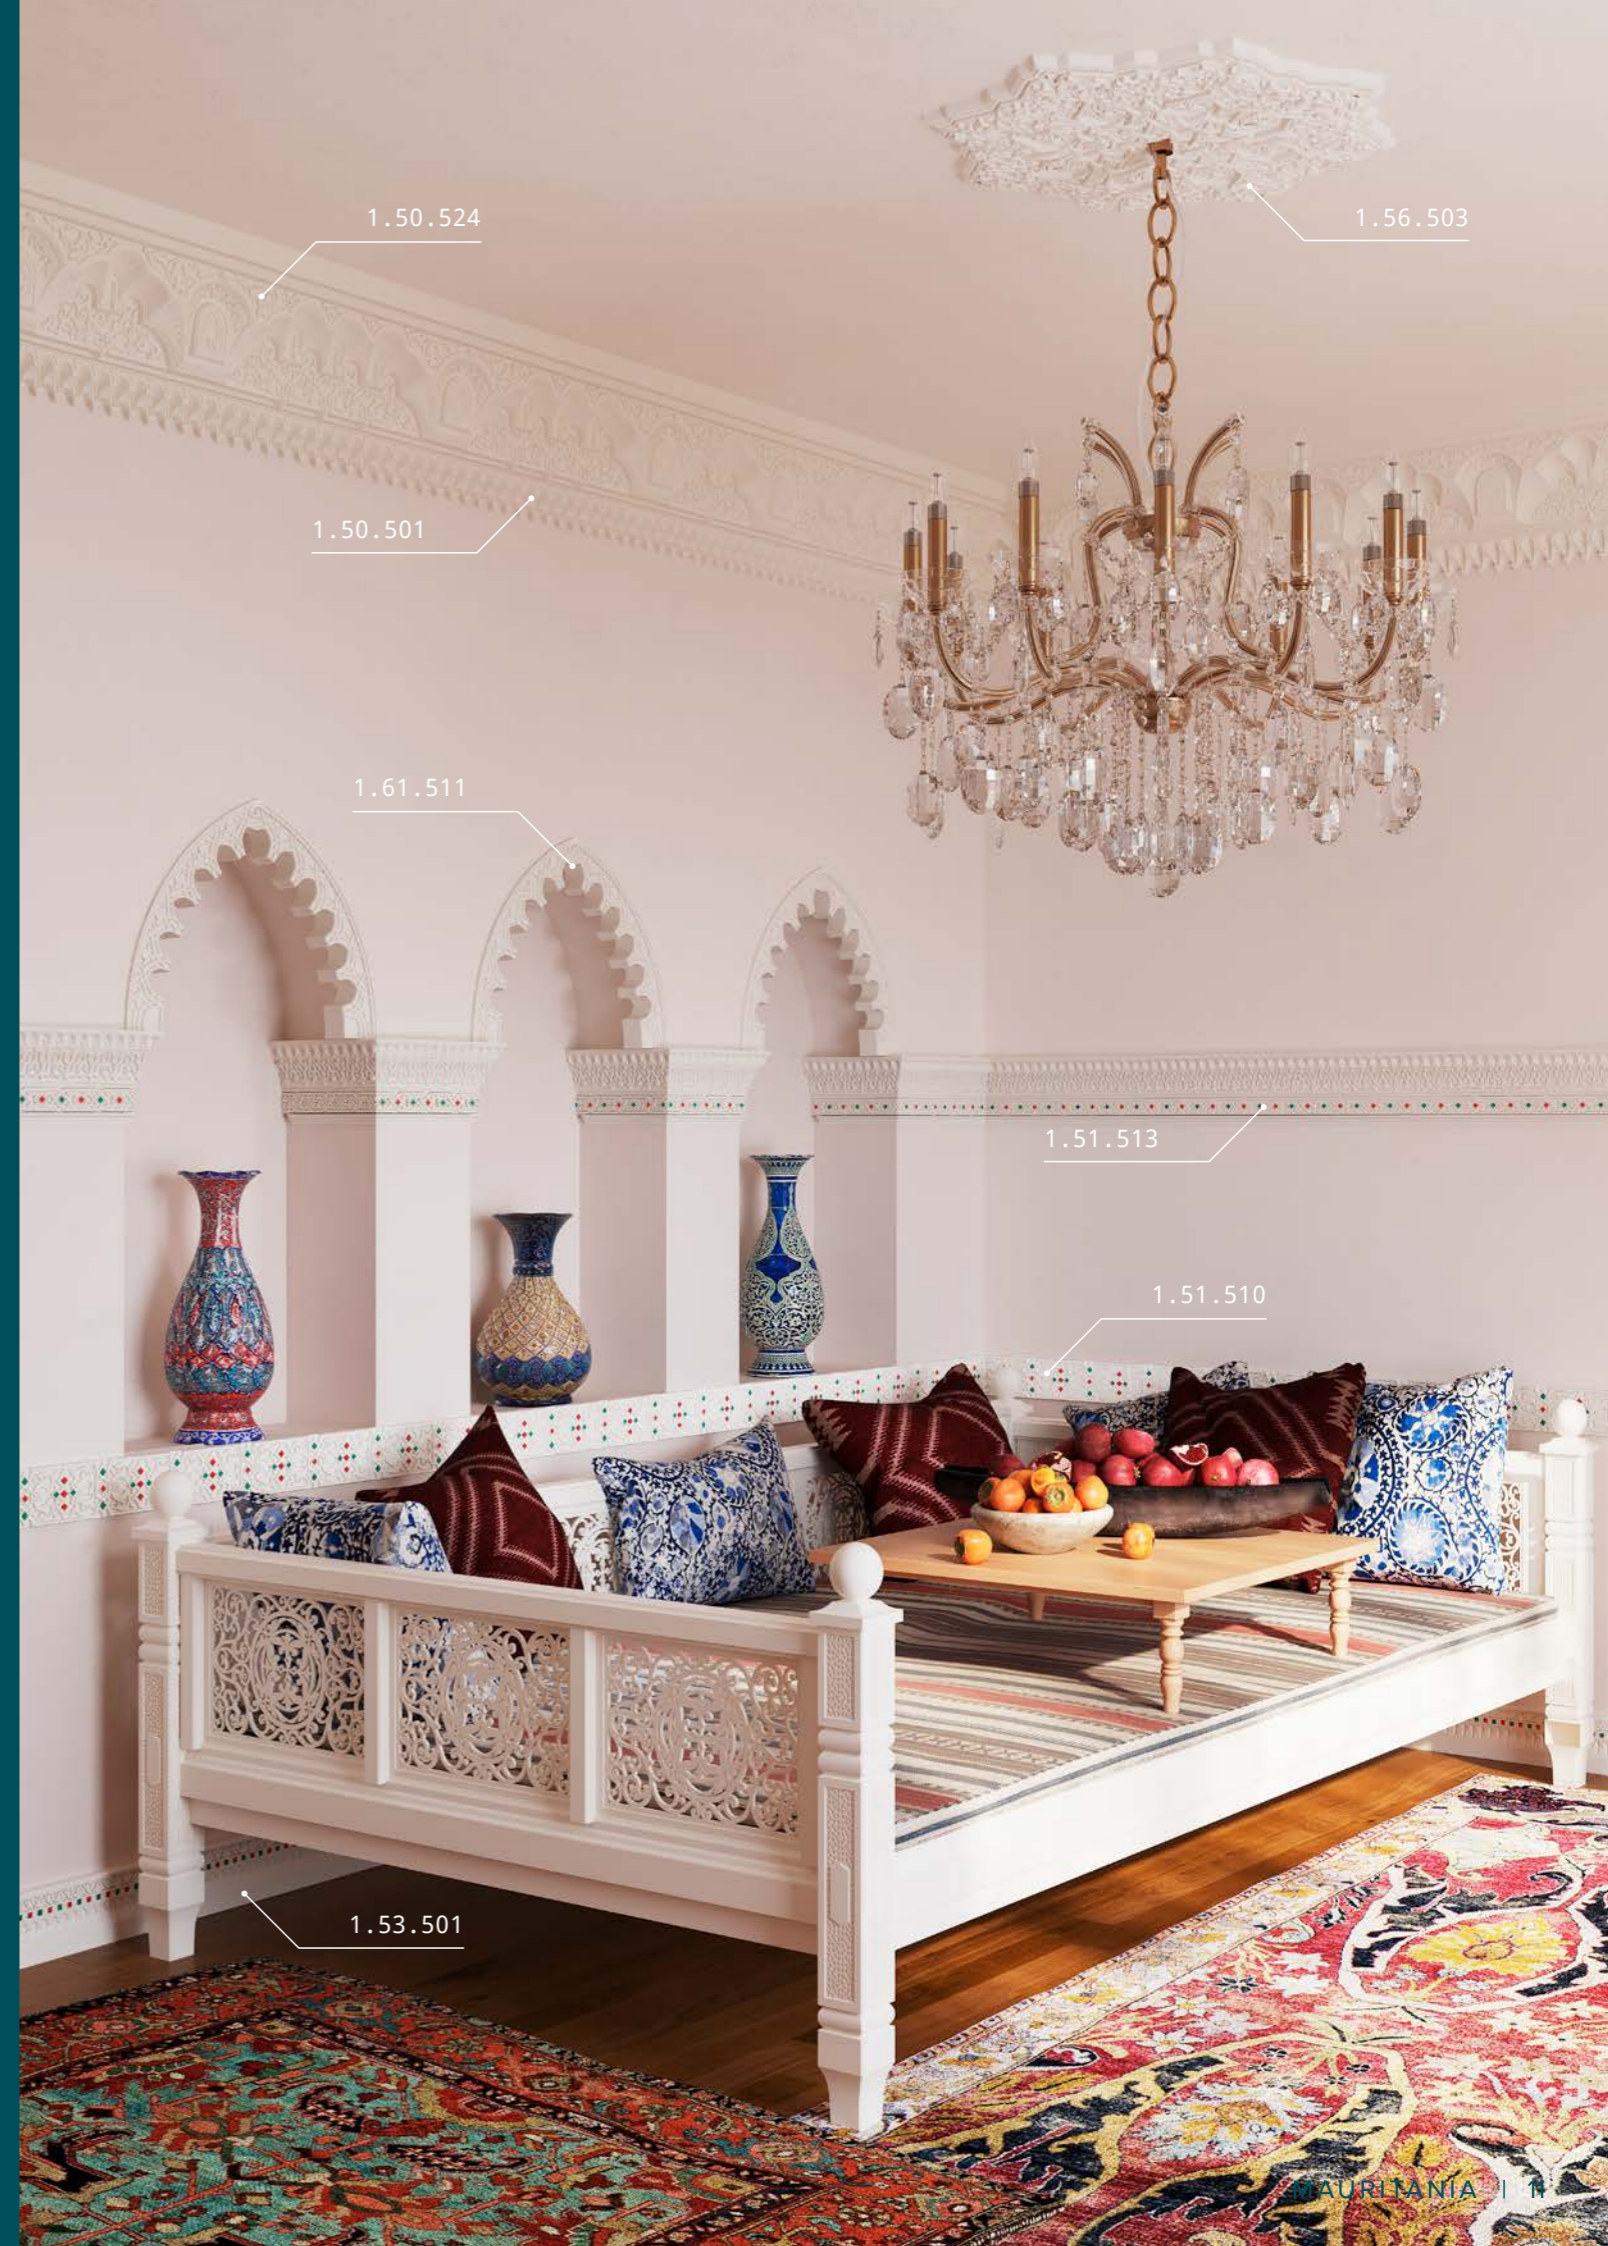

Длина изделия 2040 мм. Длина раппорта 199 мм.

Молдинг 1.51.503

Длина изделия 2030 мм. Длина раппорта 199 мм.

Молдинг 1.51.504

Длина изделия 2040 мм. Длина раппорта 100 мм.

МОЛДИНГИ

Представленные ниже изделия (1.51.503, 1.51.504, 1.51.510 и 1.53.501) имеют специальные участки орнамента, позволяющие легко добавить в уже покрашенное изделие стандартные мозаичные чипы размером 10×10 мм.