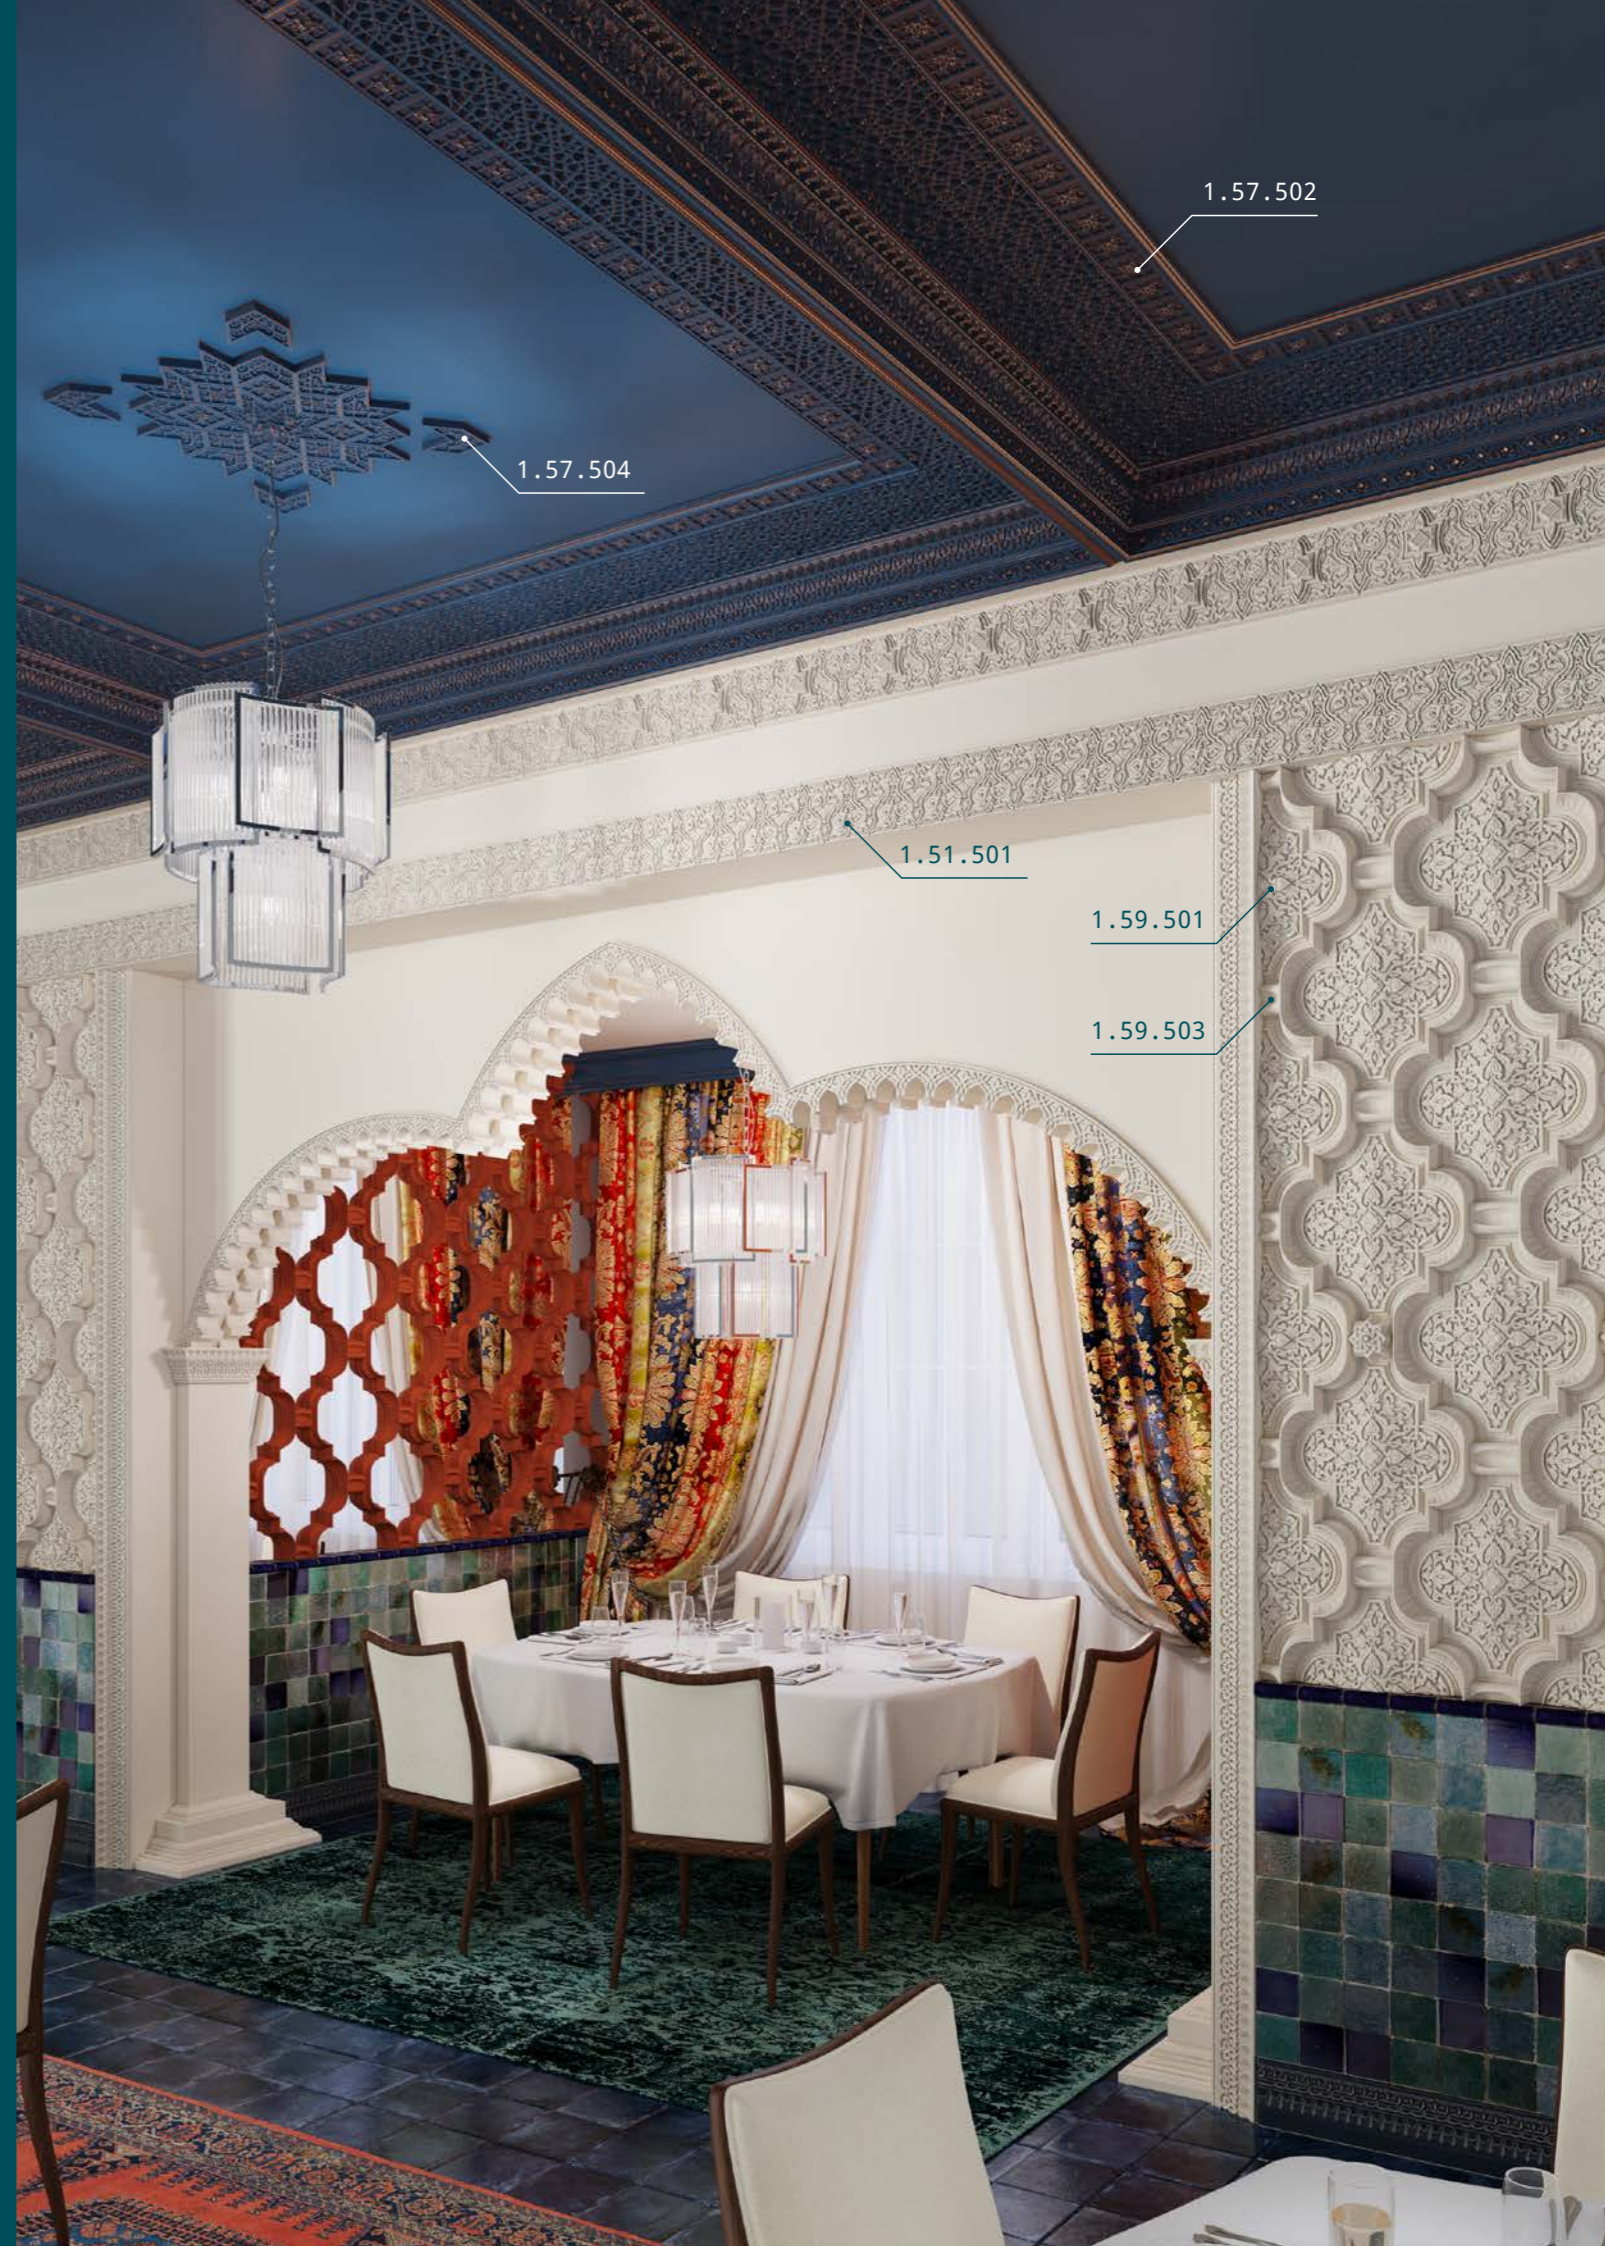

СТЕНОВЫЕ ПАНЕЛИ

Декоративная панель 1.59.501

Высота	400 мм
Глубина	52 мм
Ширина	350 мм

Высота	500 мм
Глубина	60 мм
Ширина	500 мм

Орнамент 1.60.503

Высота	92 мм
Глубина	28 мм
Ширина	92 мм