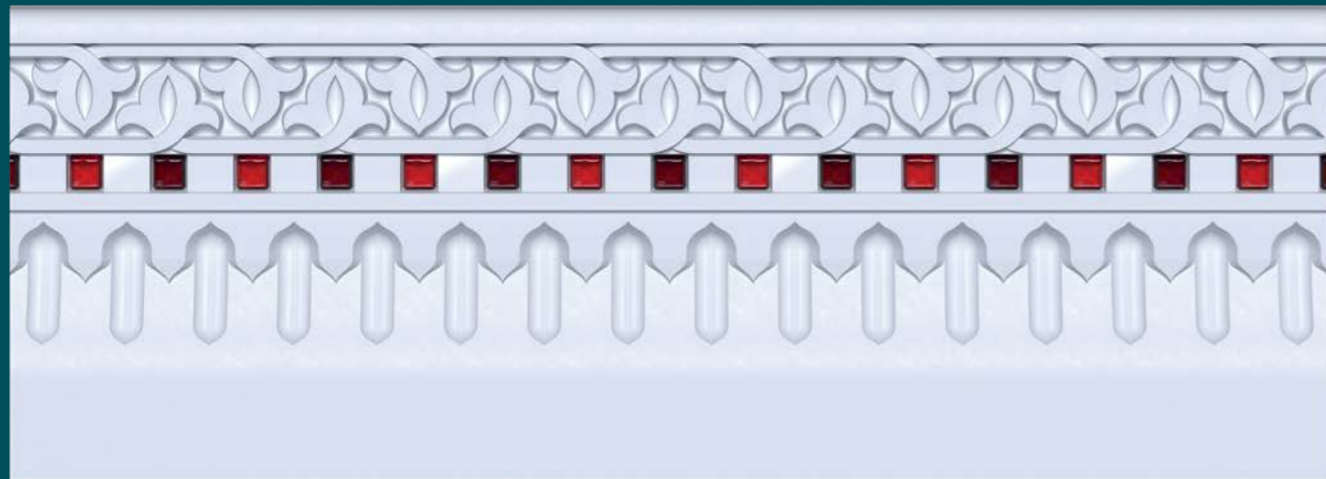

Длина изделия 2040 мм. Длина раппорта 199 мм.

Молдинг 1.51.503

Длина изделия 2030 мм. Длина раппорта 199 мм.

Молдинг 1.51.504

Длина изделия 2040 мм. Длина раппорта 100 мм.

МОЛДИНГИ

Представленные ниже изделия (1.51.503, 1.51.504, 1.51.510 и 1.53.501) имеют специальные участки орнамента, позволяющие легко добавить в уже покрашенное изделие стандартные мозаичные чипы размером 10×10 мм.