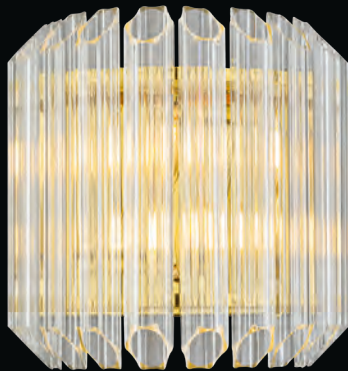

# RETRO MURANO

L34800 ●●●●●●  
Ø 80 x H 42 cm  
E14 x 21 | 40 W  
metal, glass

L34812 ●●●●●●  
Ø 60 x H 38 cm  
E14 x 12 | 40 W  
metal, glass

L34807 ●●●●●●  
Ø 48 x H 35,5 cm  
E14 x 7 | 40 W  
metal, glass